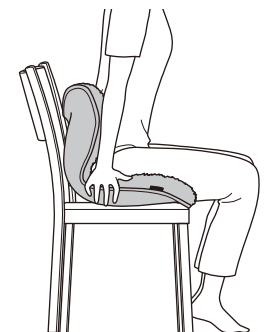

## ご使用の 目安

- 使いはじめは15分を目安に短い時間からお試ください。
- ヒップサイズが110cm前後、またはそれ以上の方は商品本来の機能が果たせない場合があります(製品の品質上は問題ありません)。

1

バックカーブが椅子の背もたれにつくように、本品を置きます

- 座った時、タグが右側になるように置いてください。  
ソファ等で使用する時は、お好みで位置を調整してください。

2

本品座面の両サイドを支えながら、深く腰かけます。

- 本品と座面との間に手を挟まないようご注意ください。
- 勢いよく座ると背もたれに体重がかかりすぎ、後ろに倒れるおそれがあります。
- 着用している衣服の材質によっては、若干滑りを感じる場合がありますので、ご注意ください。