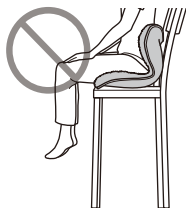

## 基本的な使用方法

次のような状況では使用しないでください。  
ケガや破損などのおそれがあります。

- 背もたれのない椅子や、不安定な椅子

- 座面が本品より小さい椅子

- 座ると著しく沈む椅子やソファ

- 車や電車、飛行機など乗り物の座席

- 本品に座ったときに足が地面に着かない椅子

- ロッキングチェア、傷みが激しい椅子、マッサージチェア、厚めのクッションなどの上

- 床で使用する場合は、後ろに倒れないようご注意ください。
- フローリングや畳、ソファなどの材質によっては傷がついたり、色が移ったりするおそれがあります。本品が不安定にならない程度の布や座布団を敷いた上で本品を使用してください。

次のような場所での使用をおすすめします。

ダイニングチェア

座面が固めで沈み込みにくいソファ

オフィスチェア