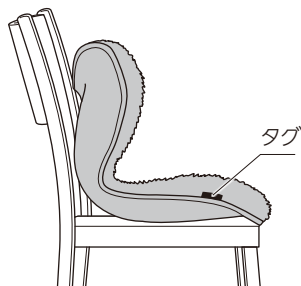

# ご使用方法

## ご使用の 目安

- 使いはじめは15分を目安に短い時間からお試ください。
- ヒップサイズが110cm前後、またはそれ以上の方は商品本来の機能が果たせない場合があります(製品の品質上は問題ありません)。

1

バックカーブが椅子の背もたれにつくように、本品を置きます

- 座った時、タグが右側になるように置いてください。  
ソファ等で使用する時は、お好みで位置を調整してください。

2

本品座面の両サイドを支えながら、深く腰かけます。