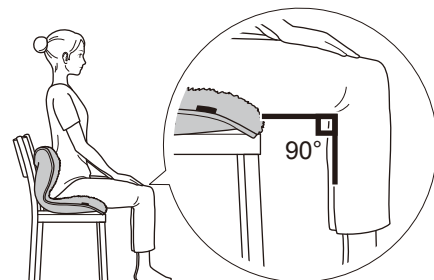

おすすめの姿勢

膝の角度が90度になるように足の裏をしっかり床につけて座ってください。